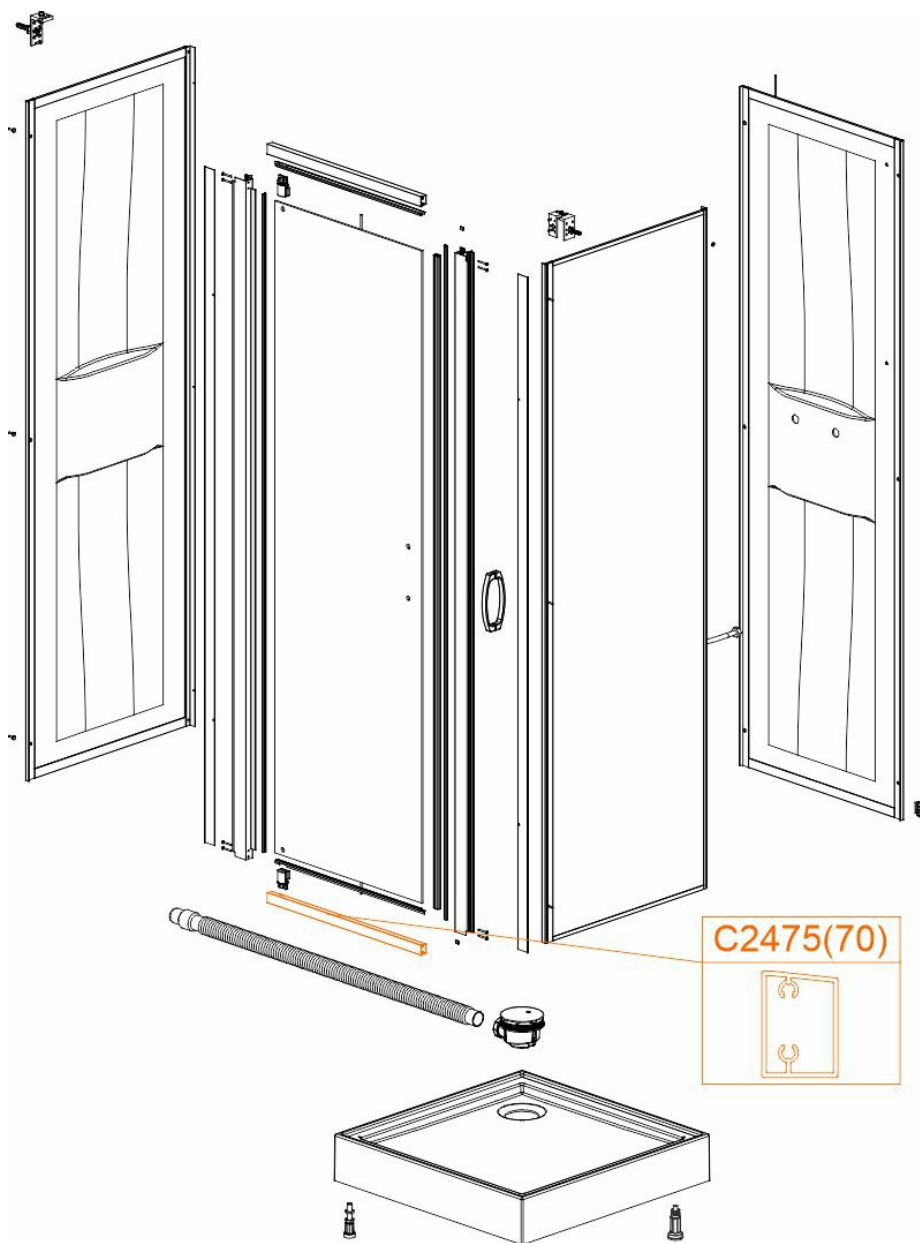

Profil poziomy-bieżnia

CZĘŚĆ ZAMIENNA

Nr produktu: 660-C2475

92,25 zł brutto / 75,00 zł netto

Profil jest elementem stabilizującym konstrukcję kabiny. Nasz sklep online oferuje tą część zamienną aby przedłużyć czas eksploatacji posiadanej przez Państwo kabiny prysznicowej.