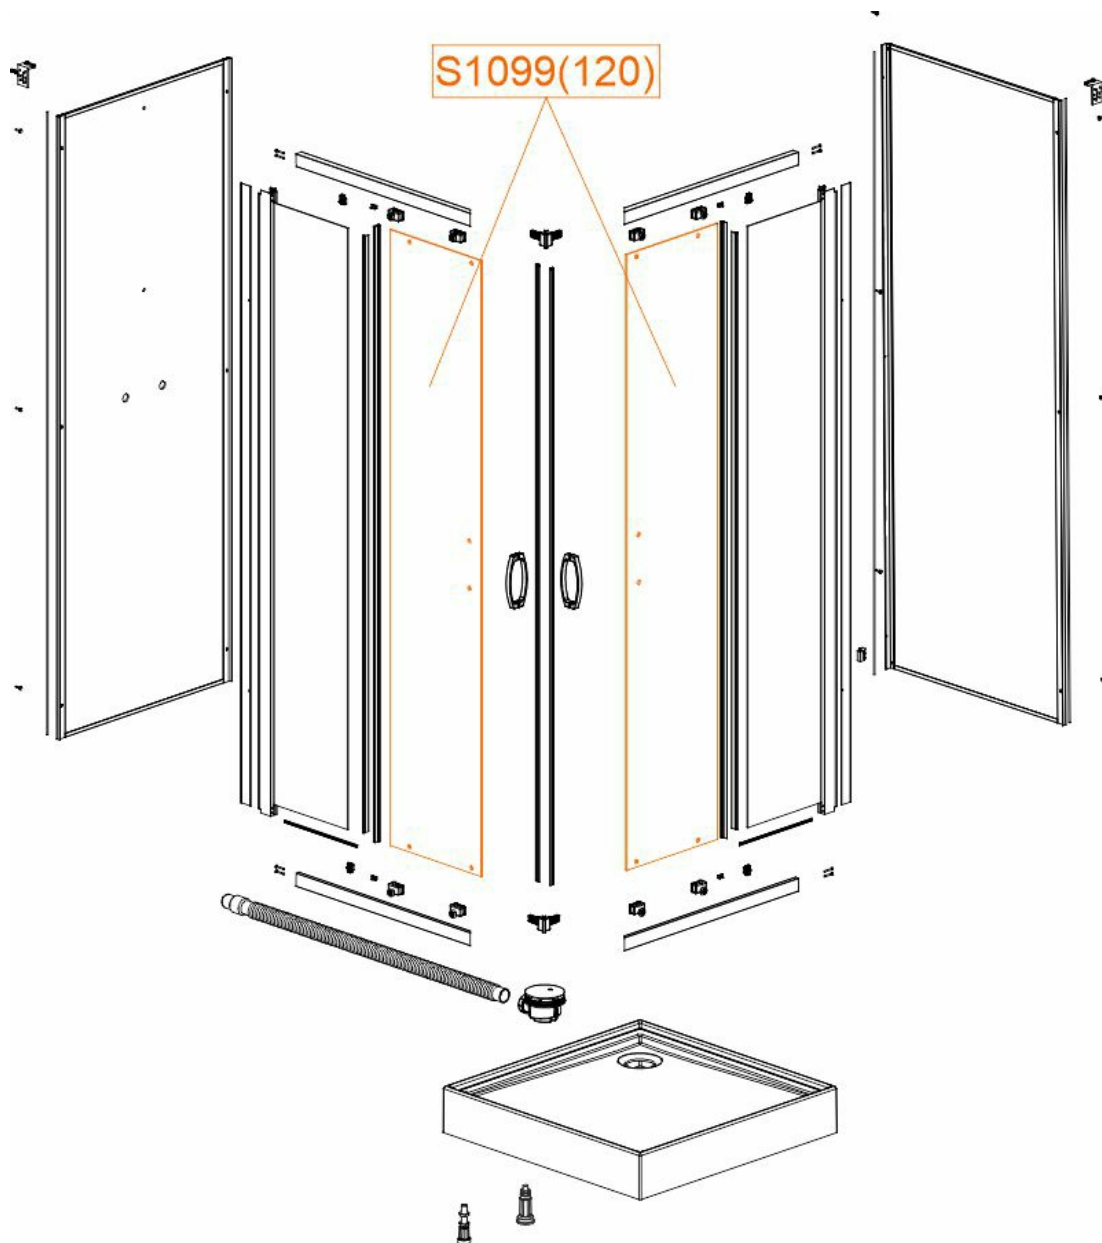

## Szyba drzwi - szkło hartowane

### CZĘŚĆ ZAMIENNA

Nr produktu: 660-S1099

**507,99 zł** brutto / 413,00 zł netto

Szyba wykonana ze szkła hartowanego w kabinie prysznicowej to jeden z podstawowych elementów składowych całości konstrukcji. Możliwość jej wymiany oraz dostępność jako części zamiennych przedłuża czas eksploatacji kabiny.