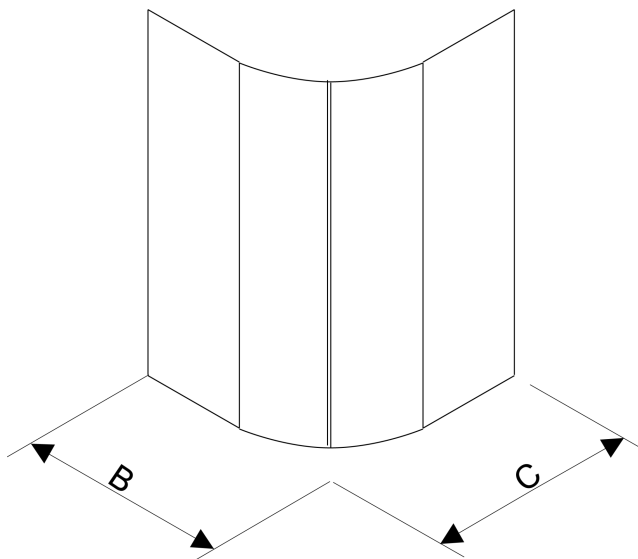

KP1DJ/TX5b

KABINA NAROŻNA PÓŁOKRĄGŁA

2 065,17 zł brutto / 1 679,00 zł netto

Kabiny prysznicowe półokrągłe można podzielić ze względu na rodzaj otwierania. Jedną z propozycji kabin półokrągłych z drzwiami jednoskrzydłowymi jest kabina KP1DJ/TX5b. Wykonana jest ze szkła hartowanego o grubości 5 mm, oferowanego w trzech wariantach wzorniczych. Standardowo wyposażone są w modyfikację powierzchni szkła Glass Protect, ułatwiającą utrzymanie kabiny w czystości. Otwieranie drzwi skrzydłowych ułatwia estetyczny chromowany uchwyt, a szczelność zapewnia komplet uszczelek. Dopracowanie wszystkich detali podkreśla estetyczne wykonanie kabin. Jeszcze lepsze dopasowanie kabin do możliwości aranżacyjnych łazienki zapewnia możliwość wykonania kabiny na indywidualne zamówienie. Kabina prysznicowa półokrągła to dobre rozwiązanie do mniejszych i większych łazienek.