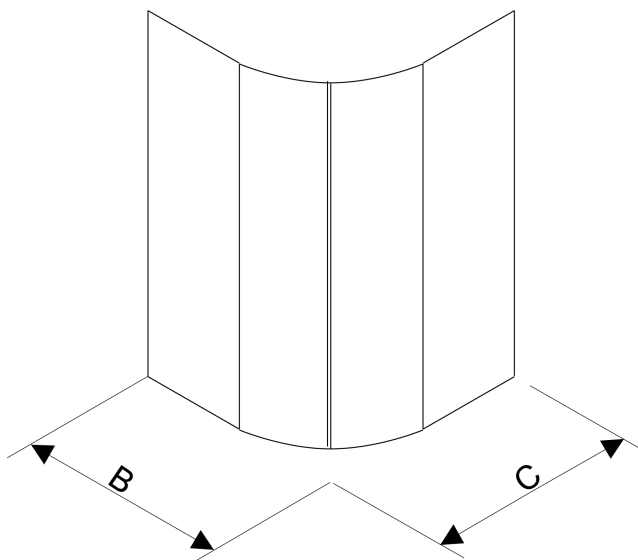

KP2DJ/TX5b

KABINA NAROŻNA PÓŁOKRĄGŁA

2 189,40 zł brutto / 1 780,00 zł netto

Spośród kabiny prysznicowych półokrągłych można wyodrębnić kabiny z drzwiami skrzydłowymi. KP2DJ/TX5b to propozycja kabiny prysznicowej półokrągłej z drzwiami dwuskrzydłowymi. Wykonana jest ze szkła hartowanego o grubości 5 mm, dostępnego w trzech wariantach wzorniczych. Standardowo kabiny wyposażone są w modyfikację powierzchni szkła Glass Protect, która ułatwia utrzymanie kabiny w czystości. Otwieranie drzwi skrzydłowych ułatwiają estetyczne chromowane uchwyty. Dopracowanie wszystkich detali podkreśla estetyczne wykonanie kabin. Jakość i cena to dla nas dwie składowe wpływające na zadowolenie klientów. Tutaj połączenie tych dwóch kwestii, ułatwi podjęcie szybkiej decyzji zakupowej. Jeszcze lepsze dopasowanie kabin do potrzeb klienta zapewnia możliwość wykonania kabiny na indywidualne zamówienie.