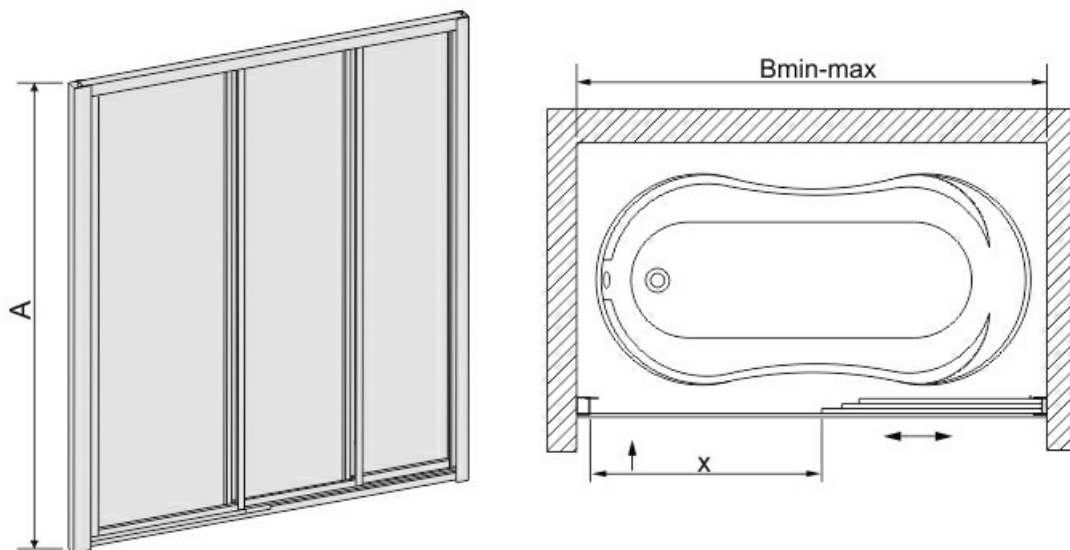

Kabina DTr-c-W-120 biewP

KABINA NAWANNOWA WNĘKOWA

Nr produktu: 600-013-2411-01-520

269,00 zł brutto / 218,70 zł netto **1 414,50 zł** brutto / 1 150,00 zł netto

DTR-c-W to przesuwne drzwi trójelementowe dedykowane do montażu na wannie do zabudowy wnęki kąpielowej. Wykonane są z polistyrenu lub 3mm szkła hartowanego i dostępne w szerokiej palecie wymiarowej, dopasowanej do wymiarów wanien oferowanych w naszej ofercie. System jezdny oparty jest na rolkach ślizgowych oraz suwakach. Przesuwane na całej długości drzwi elementy umożliwiają wejście zarówno z lewej jak i prawej strony. Wygodne przesuwanie drzwi umożliwia specjalny profil w kształcie listwy.

Wymiary podstawowe: 1200 mm
 Wysokość A: 1400 mm
 Zakres regulacji Bmin-max: 1176-1216 mm
 Szerokość wejścia X: 690 mm

Typ wymiarowy	DTr-c-W-120
Wzór wypełnienia	Szyba polistyrenowa, Pearl P
Kolor	biały EW
Orientacja	Uniwersalna
Wyposażenie standardowe	- kabina, - zestaw montażowy, - instrukcja montażu.