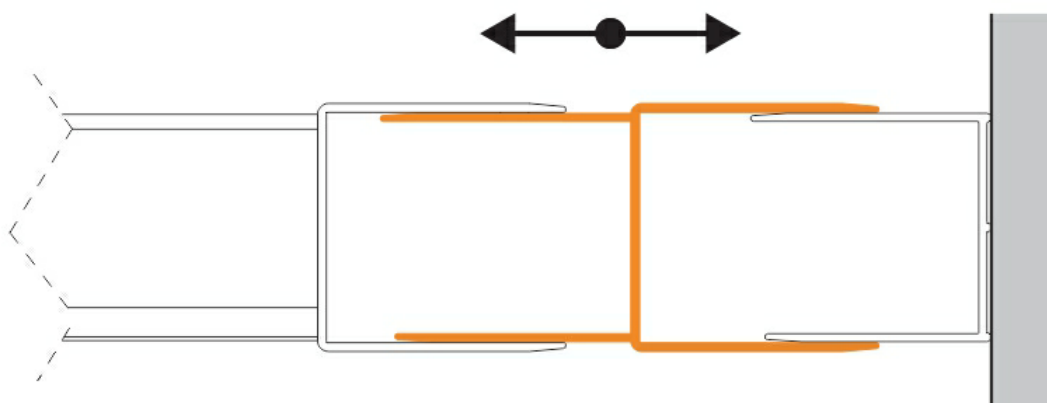

## Profil poszerzający TX

### AKCESORIA

Nr produktu: Profil poszerzający TX

**152,52 zł** brutto / 124,00 zł netto

Profil poszerzający daje możliwość uzyskania znacznie większego zakresu regulacji produktów z serii TX5b oraz FreeZone. Rozwiązanie to pozwala zabudować wnęki o nietypowych wymiarach. Dzięki takiemu rozwiązaniu, można jeszcze lepiej dopasować produkty do potrzeb aranżacyjnych i wymiarowych łazienki.

Wysokość: 1900 mm