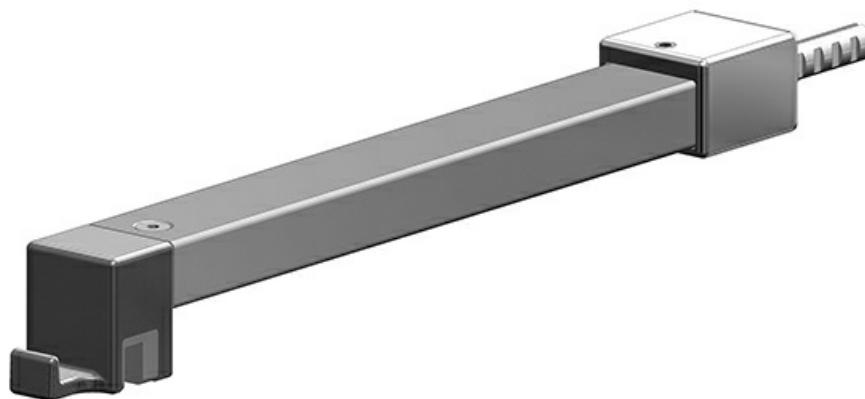

Wsporniki

AKCESORIA

Nr produktu: Wsporniki

287,82 zł brutto / 234,00 zł netto

Stworzenie kabiny prysznicowej typu Walk-In w wersji narożnej nigdy nie było takie proste. Można ją zbudować za pomocą połączenia trzech elementów. Każdy może wykonać kabinę we własnym domu bez konieczności tworzenia skomplikowanych rozwiązań. Oferowane przez nas wsporniki są idealną pomocą przy tworzeniu wymarzonej narożnej kabiny prysznicowej. Idea polega na tym, aby połączyć dwie kabiny prysznicowe typu Walk-In wraz z odpowiednim wspornikiem dla uzyskania oczekiwanego efektu. Niewątpliwym plusem tego rozwiązania jest fakt, że można stworzyć kabinę o takiej wielkości, jaka będzie najlepiej pasowała do koncepcji łazienki. Konstrukcja będzie stabilna, nowoczesna i funkcjonalna. Jedynym ograniczeniem w tej kwestii pozostaje wyobraźnia. Do dyspozycji jest aż 9 wsporników o różnych wymiarach. Decyzja o stworzeniu narożnej kabiny z wykorzystaniem naszych kabin Walk-In usatysfakcjonuje wszystkich tych, którzy mają zacięcie majsterkowicza i lubią mieć realny wpływ na to, jak ma prezentować się ich zacisze domowe - szczególnie to łazienkowe.

Wyposażenie standardowe

- wspornik,
- instrukcja montażu.