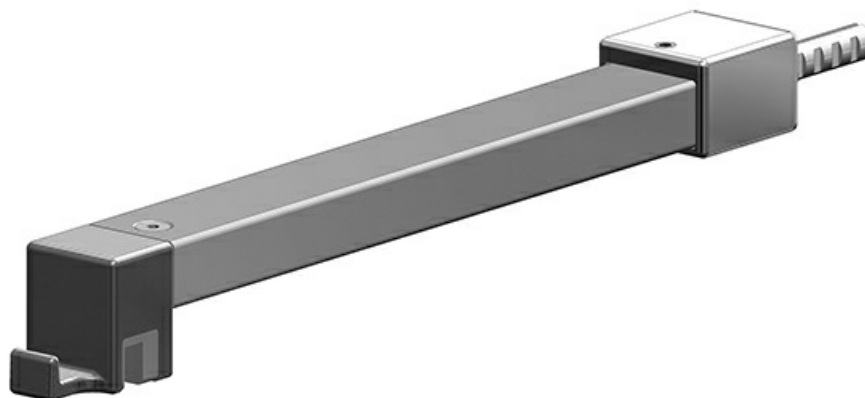

Wsporniki

AKCESORIA

Nr produktu: Wsporniki

316,11 zł brutto / 257,00 zł netto

Stworzenie kabiny prysznicowej typu Walk-In w wersji narożnej nigdy nie było takie proste. Można ją zbudować za pomocą połączenia trzech elementów. Każdy może wykonać kabinę we własnym domu bez konieczności tworzenia skomplikowanych rozwiązań. Oferowane przez nas wsporniki są idealną pomocą przy tworzeniu wymarzonej narożnej kabiny prysznicowej. Idea polega na tym, aby połączyć dwie kabiny prysznicowe typu Walk-In wraz z odpowiednim wspornikiem dla uzyskania oczekiwanego efektu. Niewątpliwym plusem tego rozwiązania jest fakt, że można stworzyć kabinę o takiej wielkości, jaka będzie najlepiej pasowała do koncepcji łazienki. Konstrukcja będzie stabilna, nowoczesna i funkcjonalna. Jedynym ograniczeniem w tej kwestii pozostaje wyobraźnia. Do dyspozycji jest aż 9 wsporników o różnych wymiarach. Decyzja o stworzeniu narożnej kabiny z wykorzystaniem naszych kabin Walk-In usatysfakcjonuje wszystkich tych, którzy mają zacięcie majsterkowicza i lubią mieć realny wpływ na to, jak ma prezentować się ich zacisze domowe – szczególnie to łazienkowe.

Wyposażenie standardowe

- wspornik,
- instrukcja montażu.